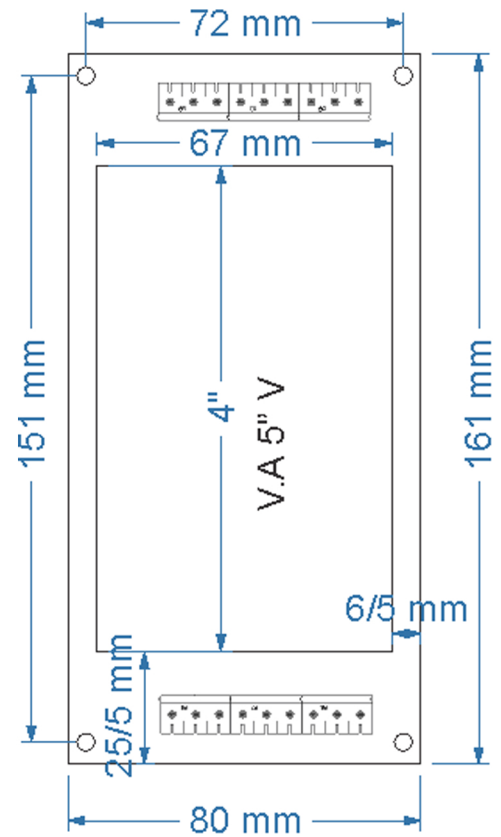

EGT CL501V LCD Display

- Colour LCD display indicator
- The ability to order specific photos
- Signal Interface: 2 wire serial And paralel Seven segment
- Display masege: P9-P1 , B9-B1 , B , P , L , G , R , -9-0 , 1-29 , DO , OVL
- Display status information
- Stand-by mode
- Input voltage:DC24V / 60 mA
- Dimensions : 161 x 80 x 15 mm